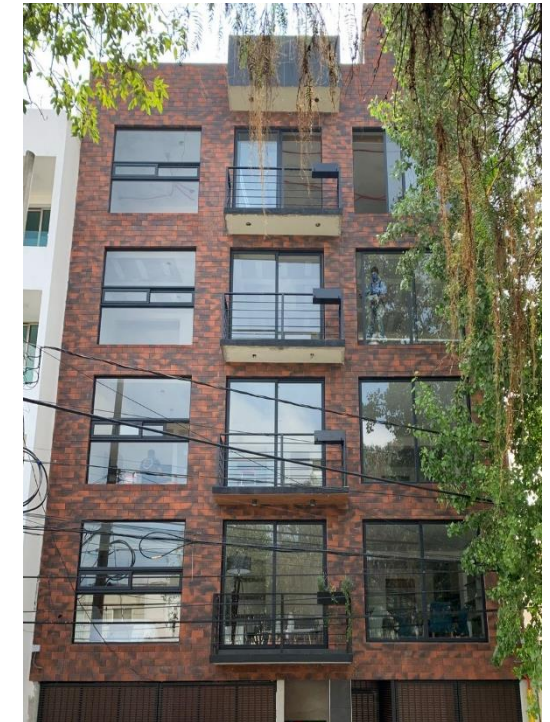

Número de Autorización:

Fecha de Publicación:

Fecha de Autorización:

Tipo de Vivienda:

Live Bella Vista

El hogar que estás buscando

C. Ezequiel A. Chávez 42
Hab Magisterial Vista Bella
C.P. 54050
Tlalnepantla de Baz, Méx..

CF
FINESA
CONSTRUCCIONES S.A. DE C.V.
www.finesaconstrucciones.com.mx

Live Bella Vista

8 Departamentos

De 73.10 m2 a 126.05 m2

Espacios:

- Sala
- Comedor
- Cocina
- 2 Baños
- Cto. De Lavado
- Recamara Principal
- Recamara Secundaria
- Balcón